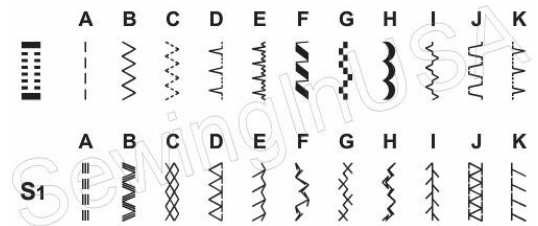

SINGER HEAVY DUTY 5523 SHOLASTIC IDEAL PARA TELAS ELASTICAS

Novedoso sistema Singer SHOLASTIC 4423 ideal para fabricación reforzada para materiales mas gruesos y asi mismo es la mejor en el mercado para telas elasticas

- * 23 tipos de puntadas
- * Velocidad hasta 1.100 p.p.m.
- * Ojal automático de un solo paso
- * Base de acero evita desgaste
- * Presión del prensatela ajustable
- * Sistema brazo libre
- * Posicionador de aguja
- * Enhebrador de aguja automático