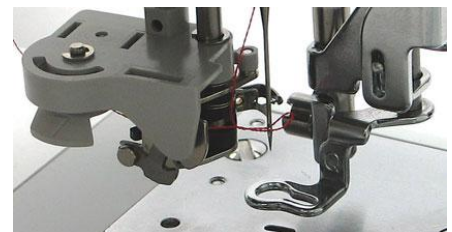

BORDADORA BROTHER PE770

Características:

Hasta 650 puntadas por minuto.

Pantalla Digital (con instrucciones de manejo al tacto).

136 Diseños de bordado incluidos.

Área máxima de bordado: 13x18 cm.

1 Aro plano incluido: 13x18cm.

6 Fuentes.

Devanador de bobinas.

Ensartador automático mecánico.

Sensor y cortador de hilo inferior.

Unidad de Lectura de tarjetas de Memoria Brother.

Puerto USB para lector de memoria USB.

BSF: CONSULTAR PRECIO